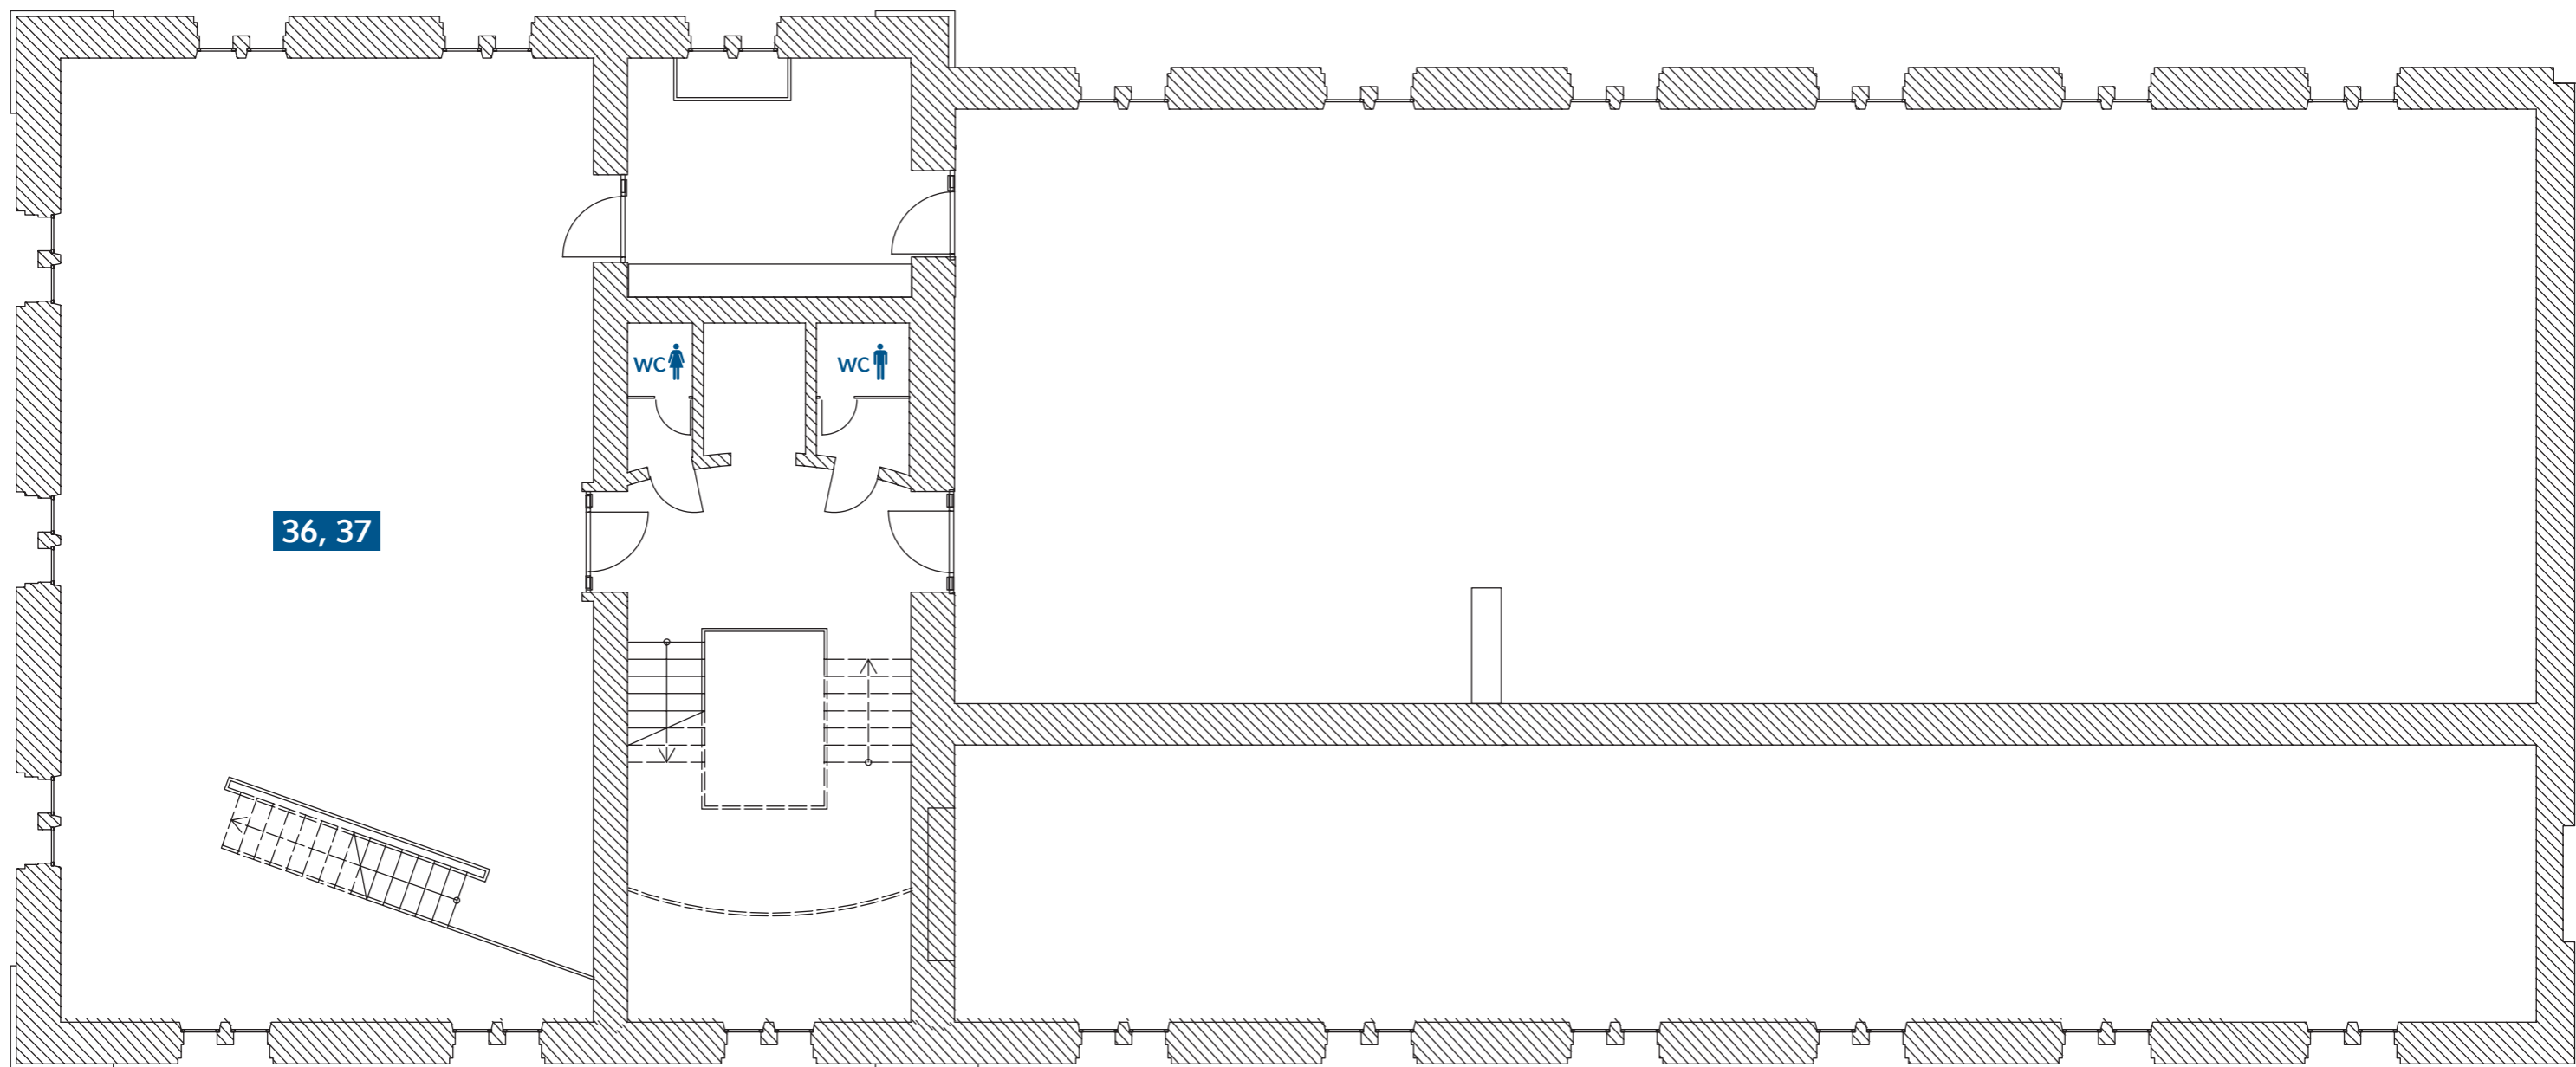

### 2. Obergeschoss

Geschwister-Scholl-Platz 1, 80539 München

**1** Leseplatz-Nummer

 Kopierbereich

 WC Damen

 WC Herren

**FACHBIBLIOTHEK THEOLOGIE UND PHILOSOPHIE**

**2. Zwischengeschoss**

Geschwister-Scholl-Platz 1, 80539 München

**1** Leseplatz-Nummer

↑ Laufrichtung

wc ♀ WC Damen

wc ♂ WC Herren

**FACHBIBLIOTHEK THEOLOGIE UND  
PHILOSOPHIE**

**3. Obergeschoss**

Geschwister-Scholl-Platz 1, 80539 München