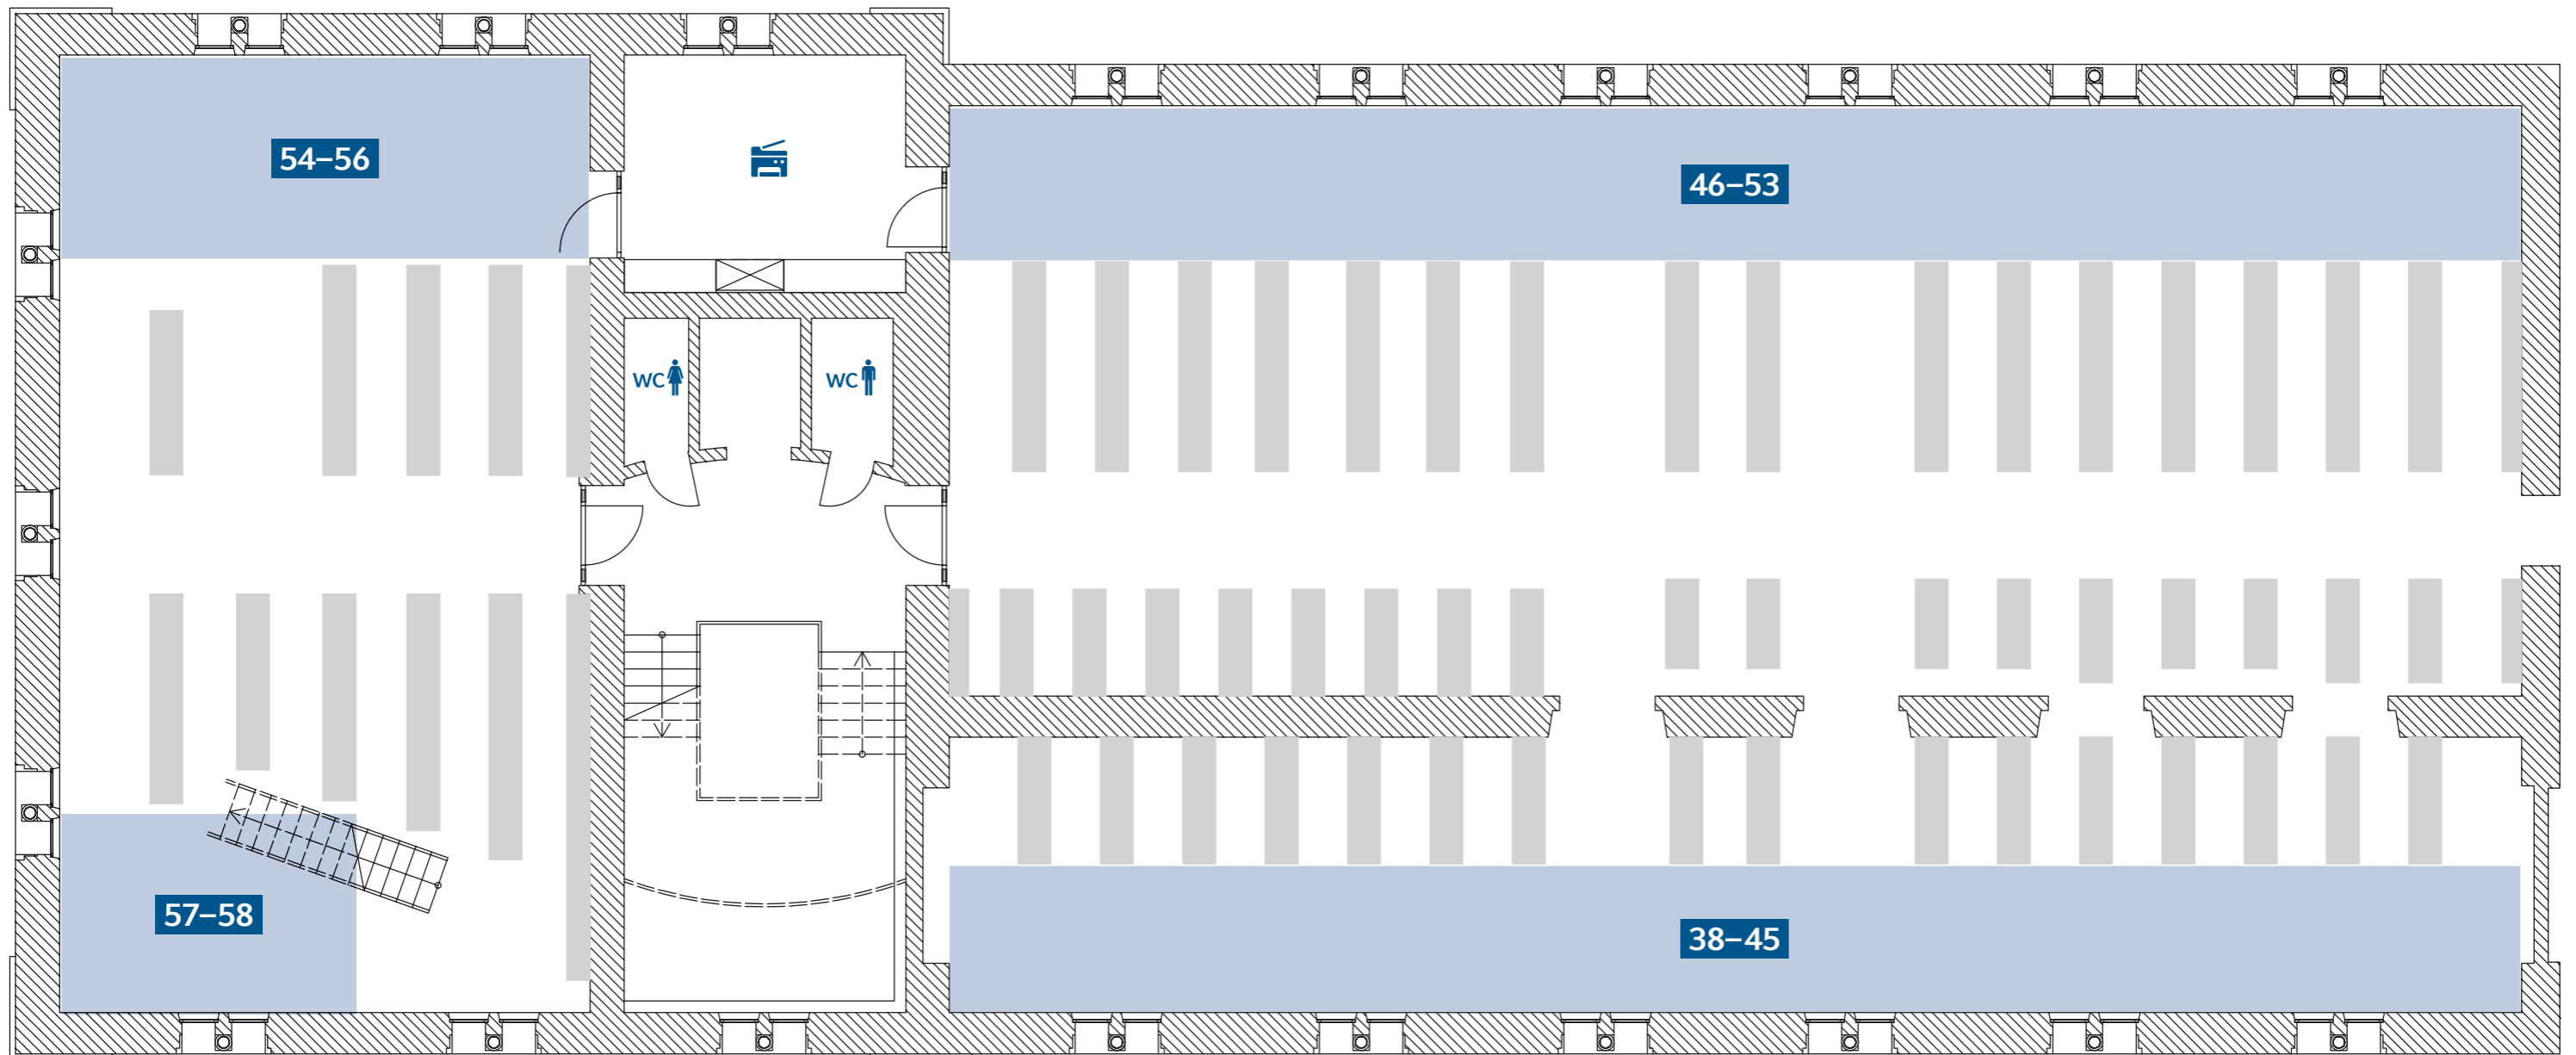

### 1. Obergeschoss

Geschwister-Scholl-Platz 1, 80539 München

**1** Leseplatz-Nummer

↑ Laufrichtung

 Kopierbereich

 Scanbereich

 WC Herren

### 1. Zwischengeschoss

Geschwister-Scholl-Platz 1, 80539 München

**1** Leseplatz-Nummer

wc WC Damen

wc WC Herren

### 2. Obergeschoss

Geschwister-Scholl-Platz 1, 80539 München

**1** Leseplatz-Nummer

 Kopierbereich

 WC Damen

 WC Herren

**FACHBIBLIOTHEK THEOLOGIE UND PHILOSOPHIE**

**2. Zwischengeschoss**

Geschwister-Scholl-Platz 1, 80539 München

**1** Leseplatz-Nummer

↑ Laufrichtung

wc ♀ WC Damen

wc ♂ WC Herren

**FACHBIBLIOTHEK THEOLOGIE UND  
PHILOSOPHIE**

**3. Obergeschoss**

Geschwister-Scholl-Platz 1, 80539 München