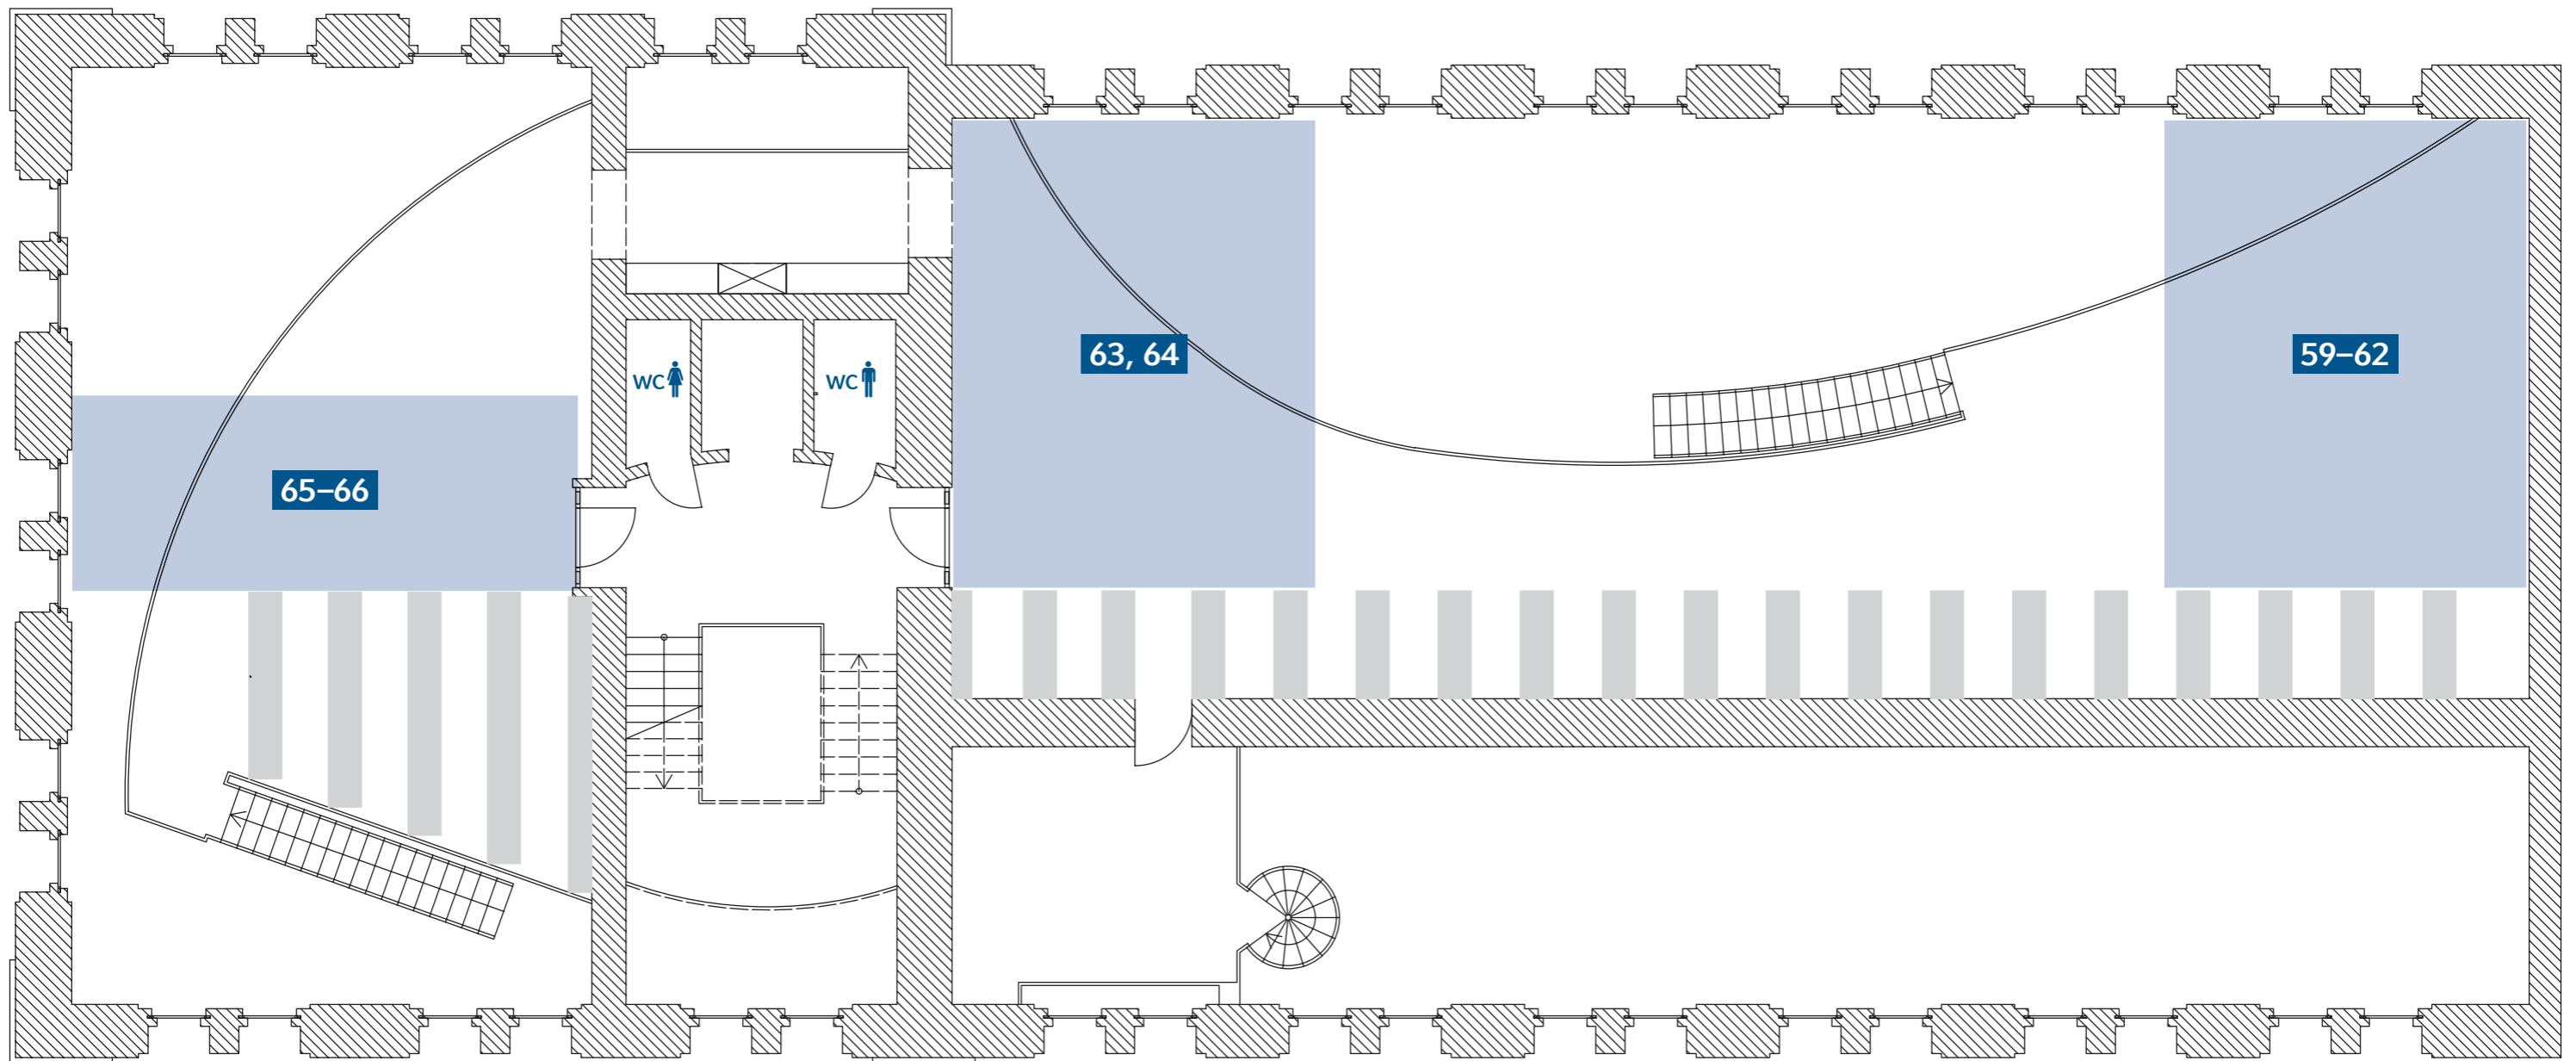

### 1. Obergeschoss

Geschwister-Scholl-Platz 1, 80539 München

**1** Leseplatz-Nummer

↑ Laufrichtung

 Kopierbereich

 Scanbereich

 WC Herren

### 1. Zwischengeschoss

Geschwister-Scholl-Platz 1, 80539 München

**1** Leseplatz-Nummer

wc WC Damen

wc WC Herren

### 2. Obergeschoss

Geschwister-Scholl-Platz 1, 80539 München

**1** Leseplatz-Nummer

 Kopierbereich

 WC Damen

 WC Herren

**FACHBIBLIOTHEK THEOLOGIE UND PHILOSOPHIE**

**2. Zwischengeschoss**

Geschwister-Scholl-Platz 1, 80539 München

**1** Leseplatz-Nummer

↑ Laufrichtung

wc ♀ WC Damen

wc ♂ WC Herren

**FACHBIBLIOTHEK THEOLOGIE UND  
PHILOSOPHIE**

**3. Obergeschoss**

Geschwister-Scholl-Platz 1, 80539 München