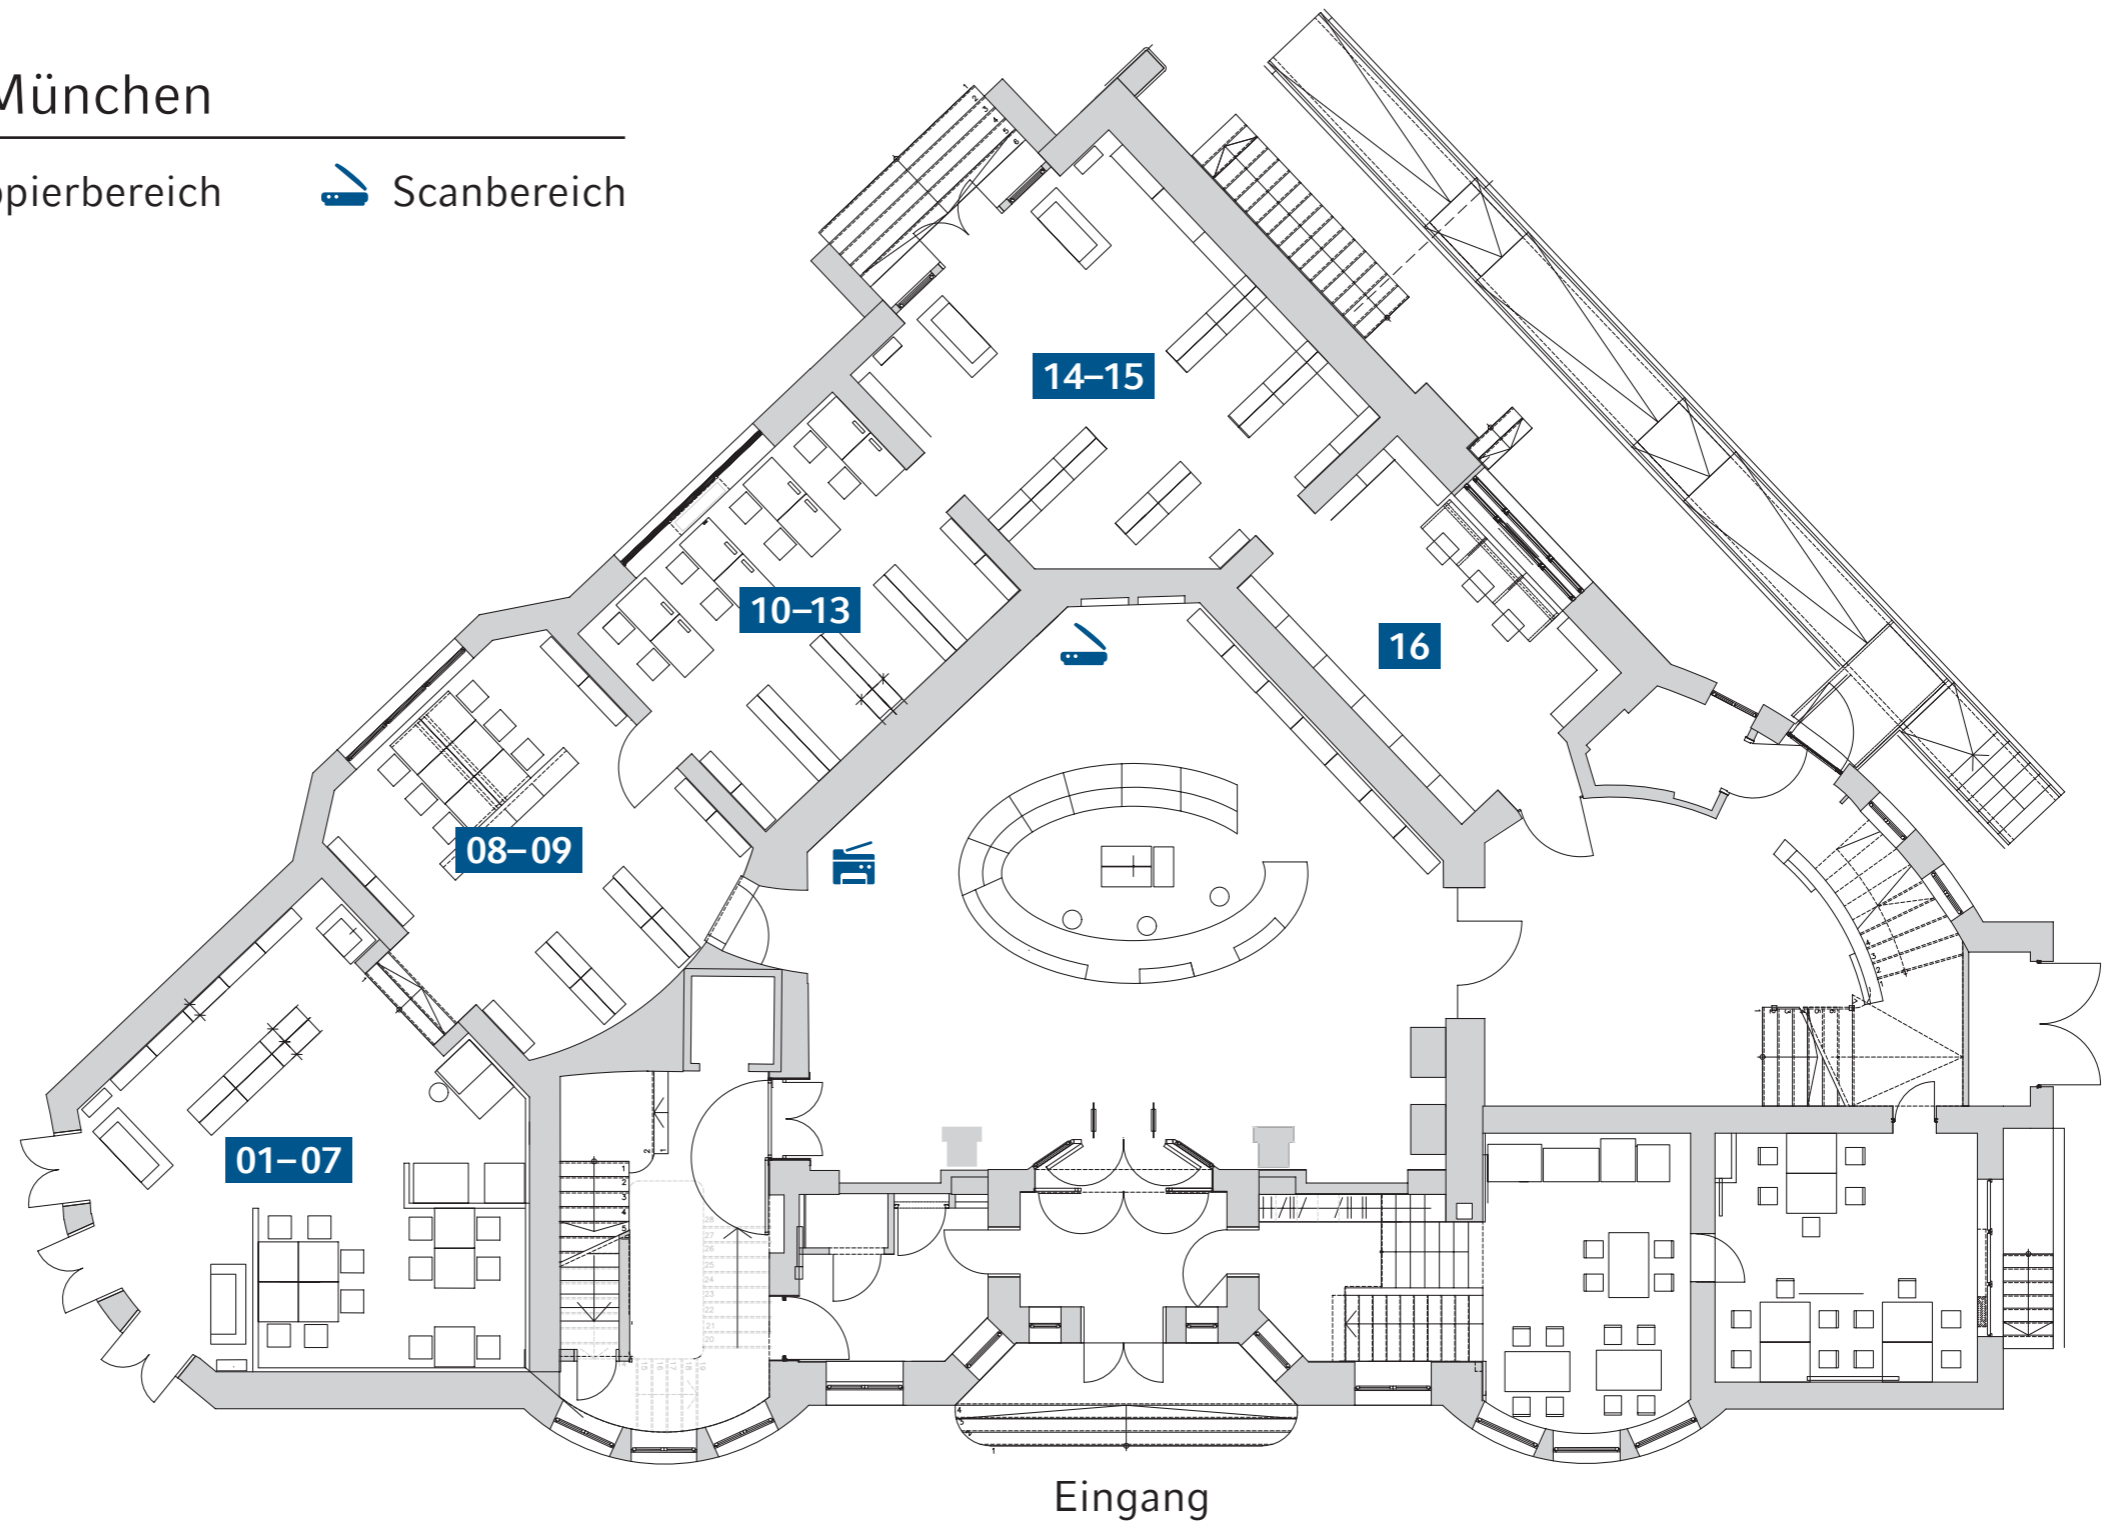

FACHBIBLIOTHEK MEDIZINISCHE LESEHALLE

Erdgeschoss

Beethovenplatz 1, 80336 München

1 Leseplatz-Nummer  Kopierbereich  Scanbereich

FACHBIBLIOTHEK MEDIZINISCHE LESEHALLE

Obergeschoss

Beethovenplatz 1, 80336 München

1 Leseplatz-Nummer