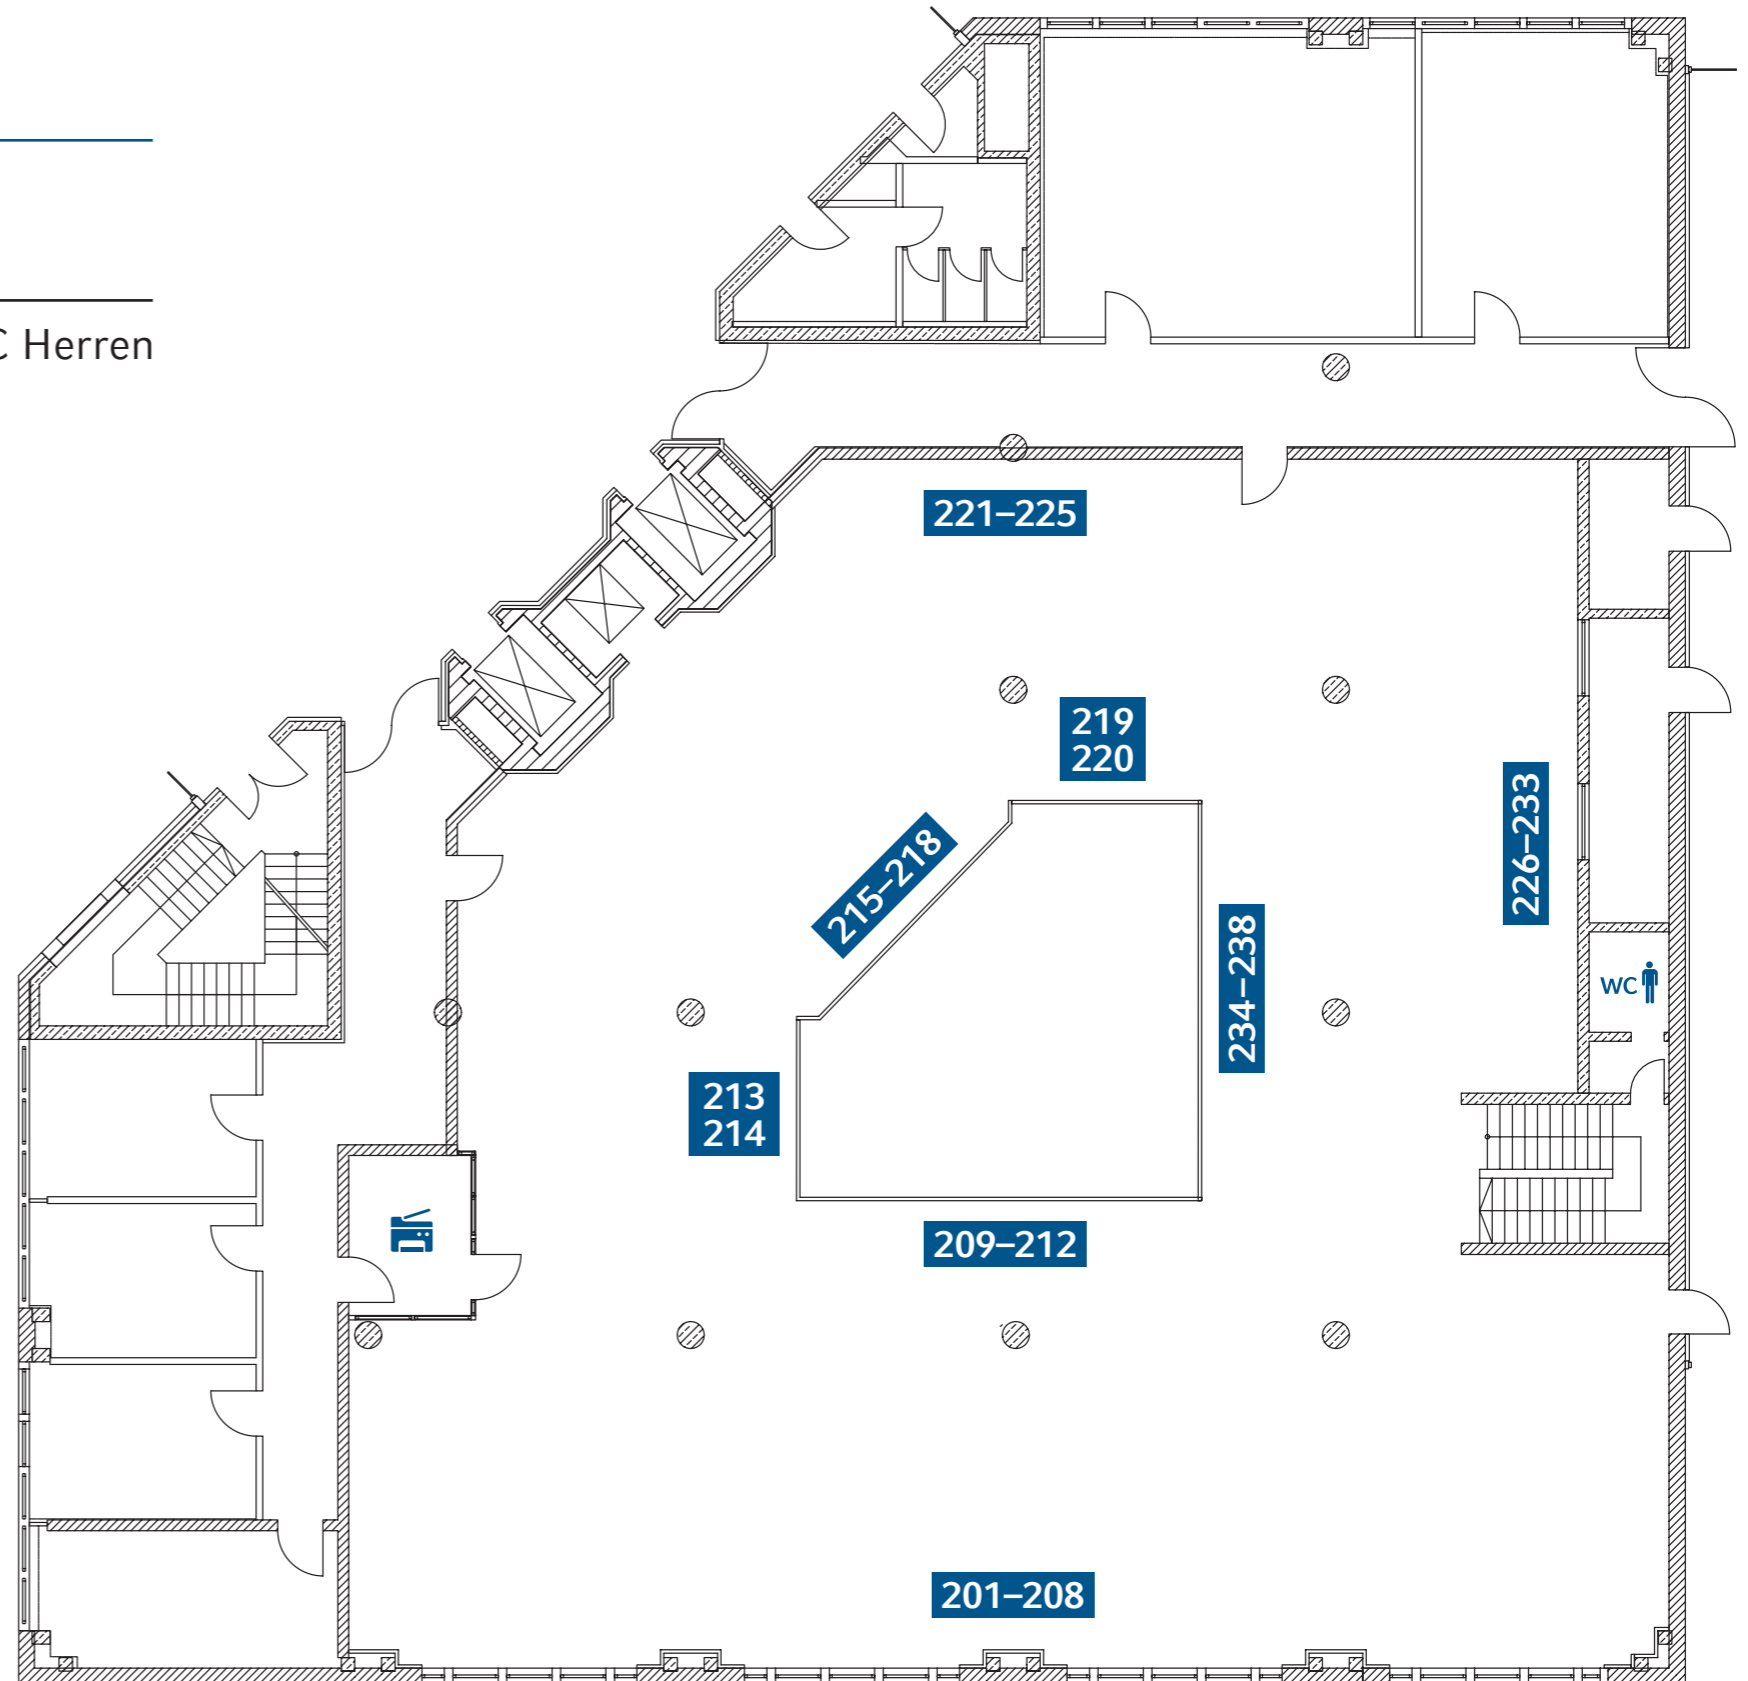

**FACHBIBLIOTHEK PSYCHOLOGIE,
PÄDAGOGIK, SOZIOLOGIE**

1. Obergeschoss

Leopoldstraße 13, 80802 München

1 Leseplatz-Nummer

 Scanbereich

 WC Damen

**FACHBIBLIOTHEK PSYCHOLOGIE,
PÄDAGOGIK, SOZIOLOGIE**

2. Obergeschoss

Leopoldstraße 13, 80802 München

1 Leseplatz-Nummer  Kopierbereich  WC Herren

**FACHBIBLIOTHEK PSYCHOLOGIE, PÄDAGOGIK,
SOZIOLOGIE**

3. Obergeschoss

Leopoldstraße 13, 80802 München

1 Leseplatz-Nummer

wc WC Damen

**FACHBIBLIOTHEK PSYCHOLOGIE, PÄDAGOGIK,
SOZIOLOGIE**

4. Obergeschoss

Leopoldstraße 13, 80802 München

1 Leseplatz-Nummer  Scanbereich  Kopierbereich