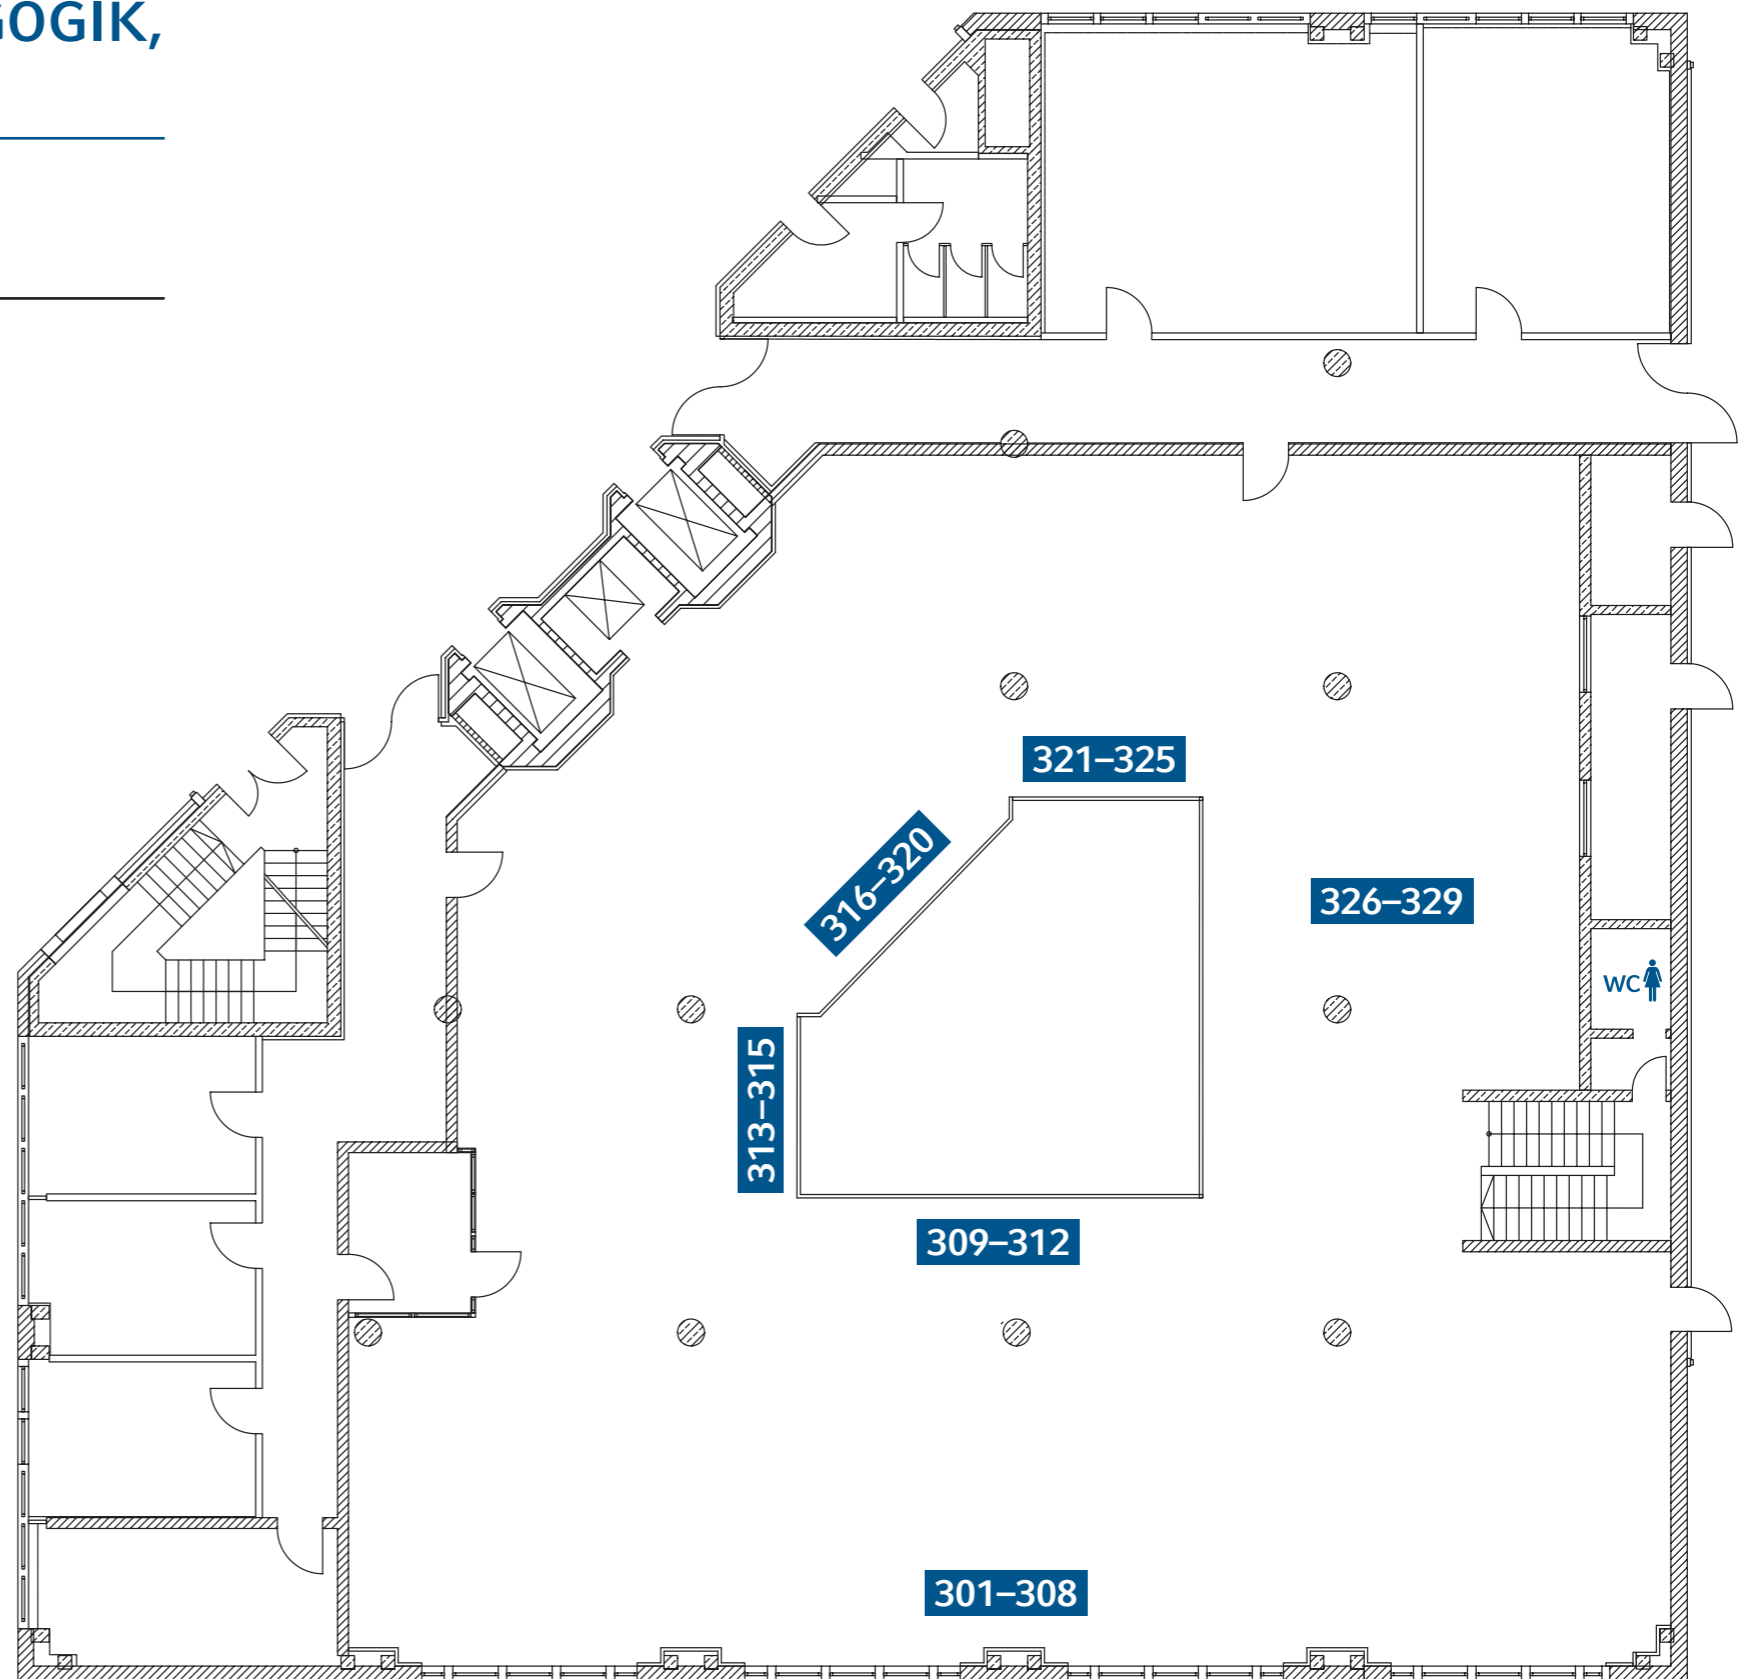

**FACHBIBLIOTHEK PSYCHOLOGIE,
PÄDAGOGIK, SOZIOLOGIE**

1. Obergeschoss

Leopoldstraße 13, 80802 München

1 Leseplatz-Nummer

 Scanbereich

 WC Damen

**FACHBIBLIOTHEK PSYCHOLOGIE,
PÄDAGOGIK, SOZIOLOGIE**

2. Obergeschoss

Leopoldstraße 13, 80802 München

1 Leseplatz-Nummer  Kopierbereich  WC Herren

**FACHBIBLIOTHEK PSYCHOLOGIE, PÄDAGOGIK,
SOZIOLOGIE**

3. Obergeschoss

Leopoldstraße 13, 80802 München

1 Leseplatz-Nummer

wc WC Damen

**FACHBIBLIOTHEK PSYCHOLOGIE, PÄDAGOGIK,
SOZIOLOGIE**

4. Obergeschoss

Leopoldstraße 13, 80802 München

1 Leseplatz-Nummer  Scanbereich  Kopierbereich