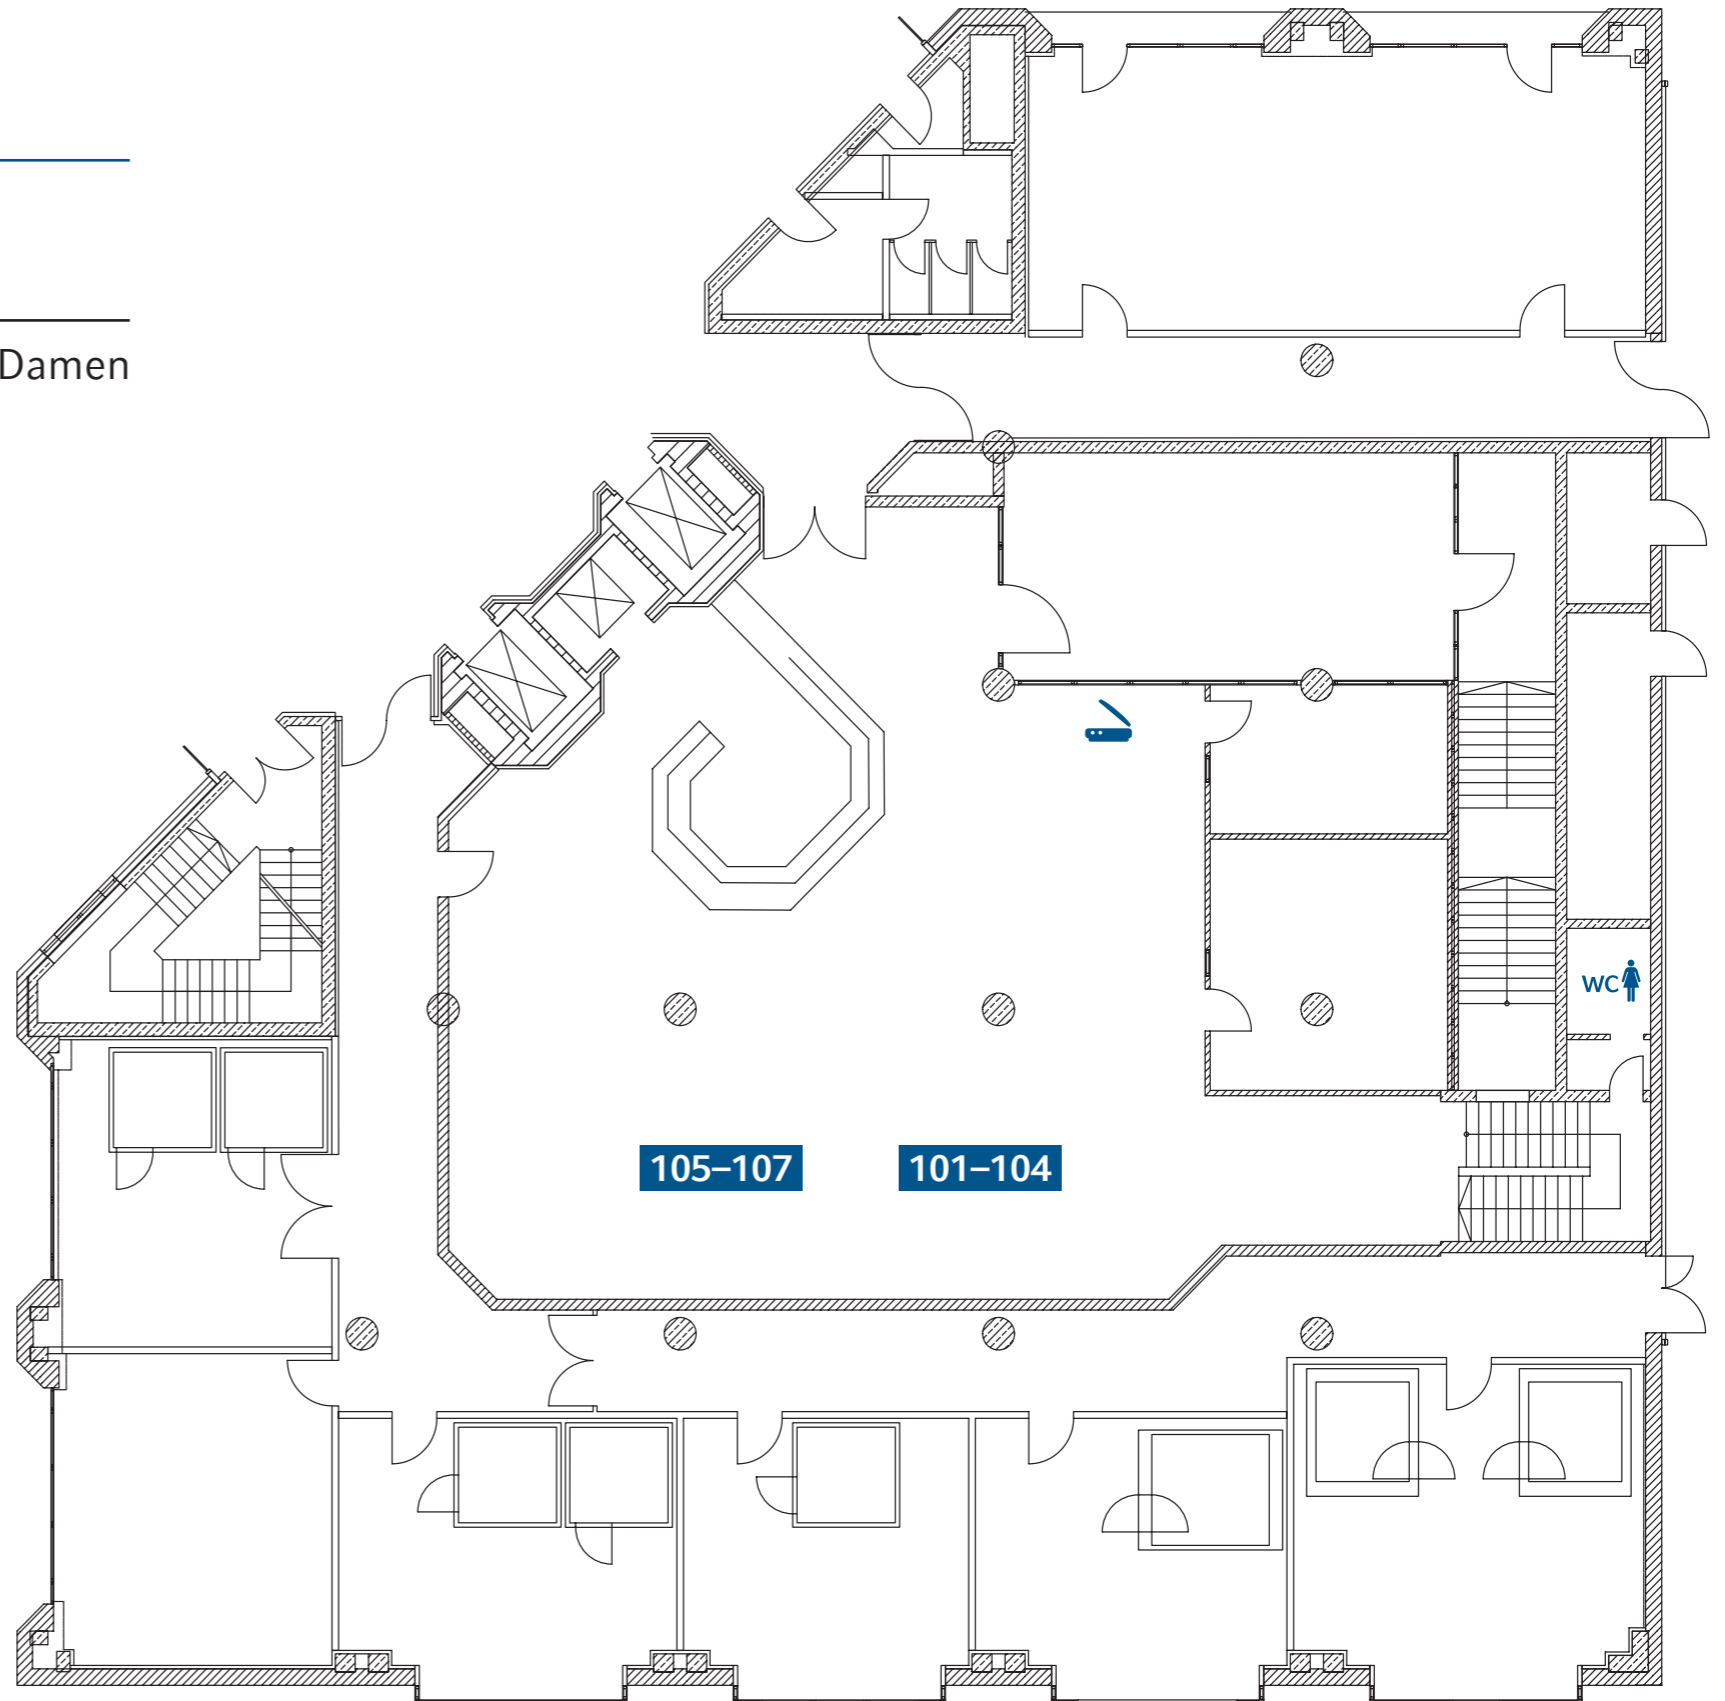

**FACHBIBLIOTHEK PSYCHOLOGIE,
PÄDAGOGIK, SOZIOLOGIE**

1. Obergeschoss

Leopoldstraße 13, 80802 München

1 Leseplatz-Nummer

 Scanbereich

 WC Damen

**FACHBIBLIOTHEK PSYCHOLOGIE,
PÄDAGOGIK, SOZIOLOGIE**

2. Obergeschoss

Leopoldstraße 13, 80802 München

1 Leseplatz-Nummer  Kopierbereich  WC Herren

**FACHBIBLIOTHEK PSYCHOLOGIE, PÄDAGOGIK,
SOZIOLOGIE**

3. Obergeschoss

Leopoldstraße 13, 80802 München

1 Leseplatz-Nummer

wc WC Damen

**FACHBIBLIOTHEK PSYCHOLOGIE, PÄDAGOGIK,
SOZIOLOGIE**

4. Obergeschoss

Leopoldstraße 13, 80802 München

1 Leseplatz-Nummer  Scanbereich  Kopierbereich